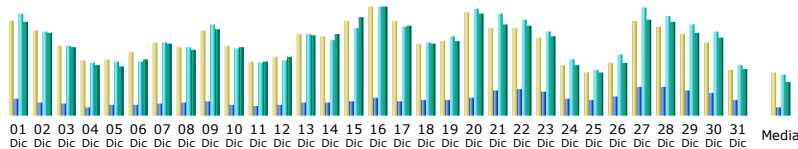

Días del mes

Día	Número de visitas	Páginas	Solicitudes	Tráfico
01 Dic 2010	1268	24498	149324	1.65 GB
02 Dic 2010	1138	18144	123449	1.47 GB
03 Dic 2010	930	16284	101977	1.20 GB
04 Dic 2010	727	12420	78005	902.25 MB
05 Dic 2010	743	15165	79825	884.77 MB
06 Dic 2010	839	15648	78500	1013.38 MB
07 Dic 2010	981	17408	107546	1.27 GB
08 Dic 2010	913	18604	99804	1.15 GB
09 Dic 2010	1134	20041	134266	1.53 GB
10 Dic 2010	922	14923	98329	1.21 GB
11 Dic 2010	713	13568	77173	972.96 MB
12 Dic 2010	775	15141	80728	1.03 GB
13 Dic 2010	1096	18827	119992	1.42 GB
14 Dic 2010	1062	18672	111831	1.43 GB
15 Dic 2010	1259	19772	128517	1.74 GB
16 Dic 2010	1451	25803	159798	1.92 GB
17 Dic 2010	1258	20372	130027	1.58 GB
18 Dic 2010	957	21651	107413	1.26 GB
19 Dic 2010	992	21961	115619	1.30 GB
20 Dic 2010	1384	26219	157414	1.81 GB
21 Dic 2010	1168	36775	150485	1.62 GB
22 Dic 2010	1166	38024	140971	1.60 GB
23 Dic 2010	1033	35499	123600	1.39 GB
24 Dic 2010	669	24784	81895	913.38 MB
25 Dic 2010	573	21635	66995	783.16 MB
26 Dic 2010	697	26778	90354	956.52 MB
27 Dic 2010	1260	41818	158811	1.70 GB
28 Dic 2010	1186	41909	147005	1.64 GB
29 Dic 2010	1082	36097	133857	1.45 GB
30 Dic 2010	982	33577	123838	1.37 GB
31 Dic 2010	606	21647	73340	836.09 MB