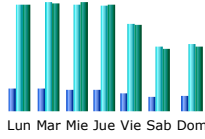

Media	579.31	12282.30	59569.04	608.29 MB
Total	30964	733664	3530688	40.84 GB

Días de la semana

Día	Páginas	Solicitudes	Tráfico
Lun	14019.12	68925.19	704.24 MB
Mar	14271.62	69967.88	712.78 MB
Mie	13986.29	68921	719.63 MB
Jue	13474.65	68057.08	707.75 MB
Vie	11281.74	56404.87	574.70 MB
Sab	9166.46	41417.48	409.59 MB
Dom	9795.44	43350.65	429.99 MB