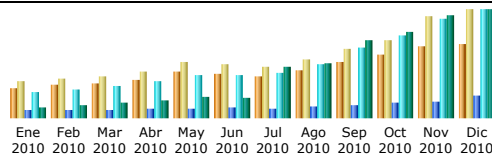

Estadísticas de: **seysu.es**
Última actualización: 01 Jun 2011 - 03:07
Período mostrado: - Año - 2010 -

Cuándo: [Histórico Mensual](#) [Días del mes](#) [Días de la semana](#) [Visitas por Horas](#)
Quién: [Países](#) [Lista completa](#) [Cities](#) [Servidores](#) [Lista completa](#) [Última visita](#) [Dirección IP no identificada](#) [Usuarios autenticados](#) [Lista completa](#) [Última visita](#)
Navegación: [Duración de las visitas](#) [Tipos de ficheros](#) [Accesos](#) [Lista completa](#) [Página de entrada](#) [Salida](#) [Sistemas Operativos](#) [Versiones](#) [Desconocido](#) [Navegadores](#)
[Versiones](#) [Desconocido](#)
Enlaces: [Origen de la conexión](#) [Enlaces desde buscadores](#) [Sitios de enlace](#) [Búsquedas](#) [Búsquedas por frases clave](#) [Búsquedas por palabras clave](#)
Otros: [Códigos de error HTTP](#) [Páginas no encontradas](#)

Resumen

Período mostrado	Año 2010			
Primera visita	01 Ene 2010 - 00:22			
Última visita	31 Dic 2010 - 23:51			
	Visitantes distintos	Número de visitas	Páginas	Solicitudes
Tráfico visto *	<= 165392 Valor exacto no disponible en la vista anual	211449 (1.27 visitas/visitante)	4483038 (21.2 Páginas/Visita)	21742701 (102.82 Solicitudes/Visita)
Tráfico no visto *			805351	4561126
				216.82 GB (1075.22 KB/Visita)
			107.41 GB	

* El tráfico "no visto" es tráfico generado por robots, gusanos o respuestas de código especial de estado HTTP.

Histórico Mensual

Mes	Visitantes distintos	Número de visitas	Páginas	Solicitudes	Tráfico
Ene 2010	8487	10376	239719	829748	3.81 GB
Feb 2010	9430	11348	241404	928563	4.84 GB
Mar 2010	9661	11778	259177	1020148	5.57 GB
Abr 2010	10994	13359	284583	1192381	6.46 GB
May 2010	13307	15876	310214	1406116	7.84 GB
Jun 2010	12584	15468	321919	1402082	7.63 GB
Jul 2010	11985	14657	303840	1460427	19.25 GB
Ago 2010	13595	16771	357027	1753188	20.43 GB
Sep 2010	15938	19626	418767	2283594	29.12 GB
Oct 2010	17934	22080	477740	2706498	32.40 GB
Nov 2010	20463	29146	534984	3229268	38.63 GB
Dic 2010	21014	30964	733664	3530688	40.84 GB
Total	165392	211449	4483038	21742701	216.82 GB