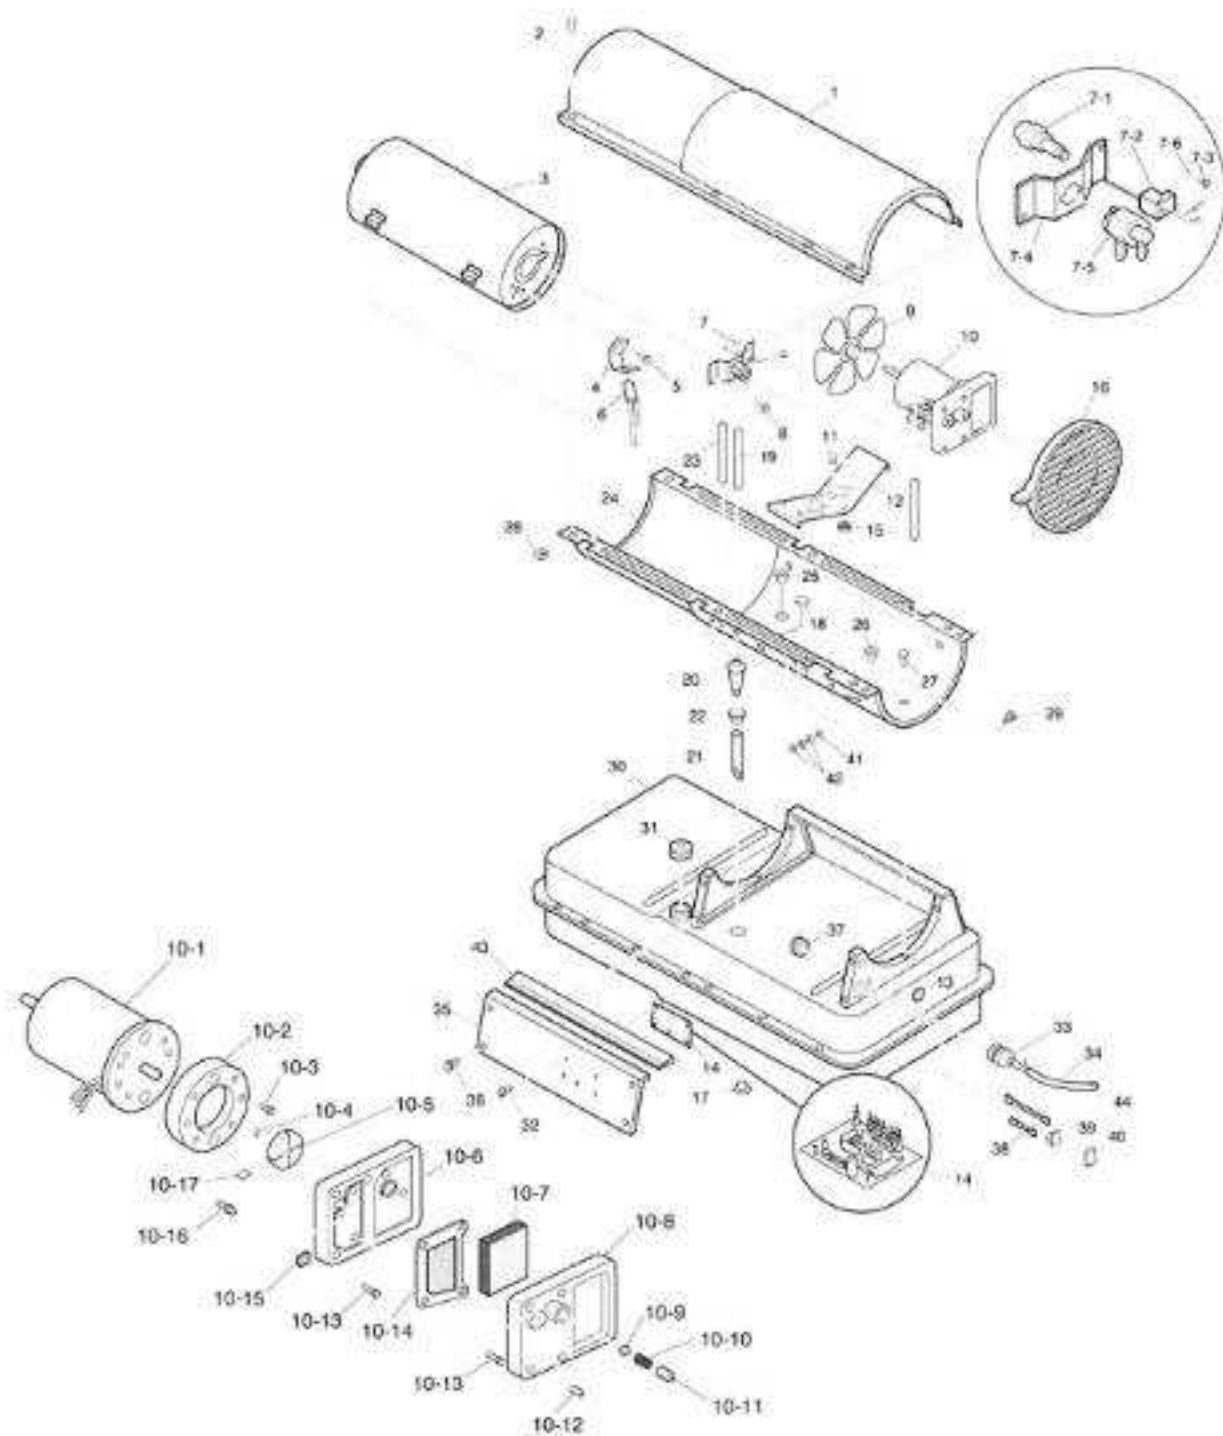

**SEY SU**  
*HIDRAULICA S.L.*

Conjunto Motor-Bomba

**CALENTADORES MASTER - Recambios**
**MODELO B 100 CEH 29.000 w/h**

<i>Pieza No.</i>	<i>Referencia</i>	<i>Descripcion</i>	<i>Pieza No.</i>	<i>Referencia</i>	<i>Descripcion</i>
1	4104.006	Tapa Superior	18	4110.070	Pasacables
2	4109.590	Tornillo, 1/2"	19	4100.672	Linea Combustible
3	4100.640	Camara Combustion	20	4100.630	Filtro Combustible
4	4100.658	Soporte Fotoelula	21	4104.121	Tubo Aspiracion Combus.
5	4103.529	Tornillo	22	4100.541	Pasatubos Goma
6	4103.590	Fotoelula	23	4104.156	Linea-Aire
7	**	Conjunto Quemador	24	4100.637	Tapa Inferior-Carcasa
7-1	4100.645	Boquilla	25	4101.112	Pasacables-Goma
7-2	4110.516	Encendido	26	4101.232	Pasacables-Goma
7-3	4100.669	Tornillo, #6-32 x 7/8"	27	4110.124	Tornillo, 1/2"
7-4	4100.653	Soporte Boquilla	28	4104.170	Tuerca de-Presion
7-5	4100.663	Adaptador Boquilla	29	4100.674	Tornillo
7-6	4100.660	Arandela Encendido	30	4105.298	Deposito Combustible
8	4110.124	Tornillo, 1/2"	31	4103.891	Tapon Deposito Combus.
9	4105.062	Ventilador	32	4100.654	Soporte Tarjeta
10	**	Conjunto Motor-Bomba	33	4150.528	Pasacables Goma
10-1	4100.652	Motor	34	N/A	Cable Alimentacion
10-2	4101.317	Cuerpo Bomba	35	4100.670	Tapa Lateral-Conexiones
10-3	4108.588	Tornillo, #10-32 x 5/8"	36	4110.124	Tornillo, 1/2"
10-4	4108.635	Acoplamiento-Rotor	37	4100.656	Tuerca Pasacables
10-5	4108.627	Rotor	38	N/A	Cable Conexion (Marron)
10-6	4101.325	Tapa Final Bomba	39	4100.667	Interruptor ON-OFF
10-7	4101.358	Filtro Entrada Aire	40	4104.336	Proteccion Interruptor
10-8	4108.643	Tapa Final Filtro	41	4100.527	Junta-Goma, #10
10-9	4108.379	Bola Ajuste Presion, (1/4")	42	4100.673	Tuerca
10-10	4102.141	Muelle Ajuste Presion	43	4103.850	Junta Tapa-Conexiones
10-11	4102.133	Tornillo Ajuste Presion	44	N/A	Cable Conexion (Blanco)
10-12	4102.125	Tapon-Toma-Presion			
10-13	4108.528	Tornillo, #10-32 x 1"			
10-14	4101.341	Filtro Salida Aire			
10-15	4101.333	Filtro Linea Aire			
10-16	4104.118	Racor Toma Aire			
10-17	4101.200	Paleta-Grafito			
11	4150.553	Amortiguador Motor			
12	4110.186	Soporte Motor			
12	4100.649	Pasacables			
14	4110.516	Tarjeta Encendido			
15	4108.486	Tuerca Exagonal, 1/4-20			
16	4103.659	Proteccion Ventilador			
17	4100.632	Tapon Drenaje Deposito			