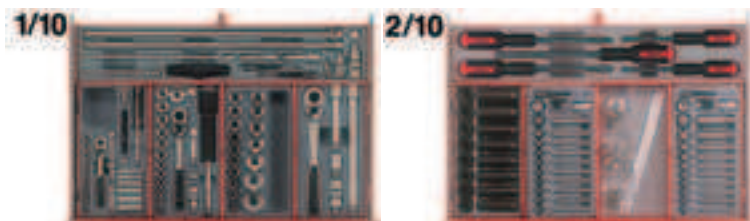

equipos de herramientas carros completos (1.001 herramientas)

El juego de herramientas más completo de la gama de herramientas Teng Tool. Ha sido compuesto por el exclusivo sistema de bandejas TC de Teng Tool y cuenta con todas las herramientas que cualquiera puede necesitar. Se presenta en una construcción de cofre/armario medio/carro porta herramientas TC806FN/TC803N/ TCW810N de la serie 8 con guías de rodamiento.

Modelo	TCMM1001N
Código	122390107
P.V.P.	4.490 €

14
Carros